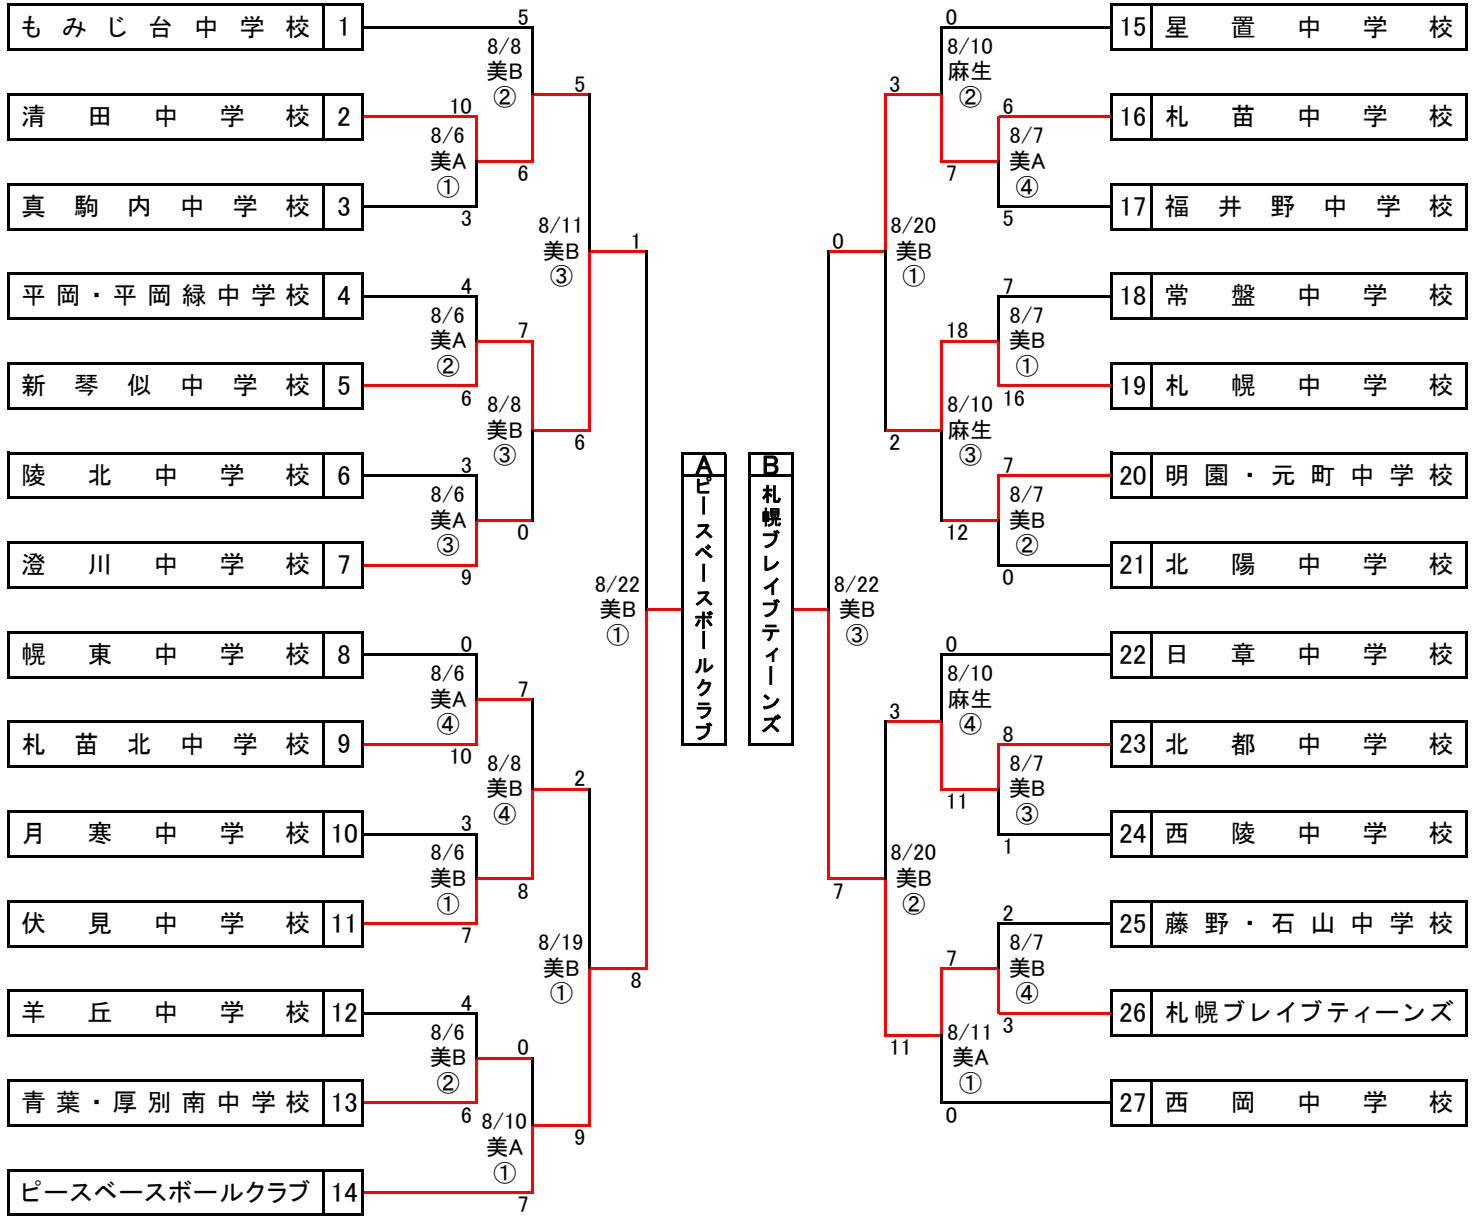

第16回 全日本少年春季軟式野球大会 札幌支部予選 組合せ

No1

札幌軟式野球連盟

※帯同審判については2回戦まで

第1試合	第3試合のチーム
第2試合	第4試合のチーム
第3試合	第1試合のチーム
第4試合	第2試合のチーム

※野球場

美A・B 美香保公園野球場A・B

麻生 麻生球場

※ 試合開始予定時間

①08:45 ②10:30 ③12:15 ④14:00

第16回 全日本少年春季軟式野球大会 札幌支部予選 組合せ

No2

札幌軟式野球連盟

TTBC

※帯同審判については2回戦まで

第1試合	第3試合のチーム
第2試合	第4試合のチーム
第3試合	第1試合のチーム
第4試合	第2試合のチーム