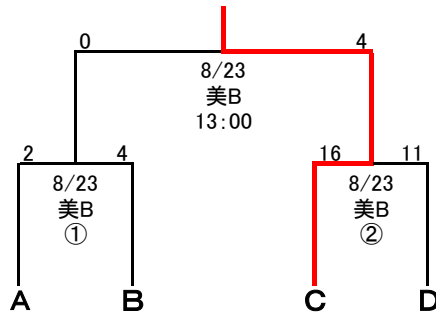

第16回 全日本少年春季軟式野球大会 札幌支部予選 組合せ

No1

札幌軟式野球連盟

※帯同審判については2回戦まで

第1試合	第3試合のチーム
第2試合	第4試合のチーム
第3試合	第1試合のチーム
第4試合	第2試合のチーム

※野球場

美A・B 美香保公園野球場A・B

麻生 麻生球場

※ 試合開始予定時間

①08:45 ②10:30 ③12:15 ④14:00

第16回 全日本少年春季軟式野球大会 札幌支部予選 組合せ

No2

札幌軟式野球連盟

TTBC

※帯同審判については2回戦まで

第1試合	第3試合のチーム
第2試合	第4試合のチーム
第3試合	第1試合のチーム
第4試合	第2試合のチーム