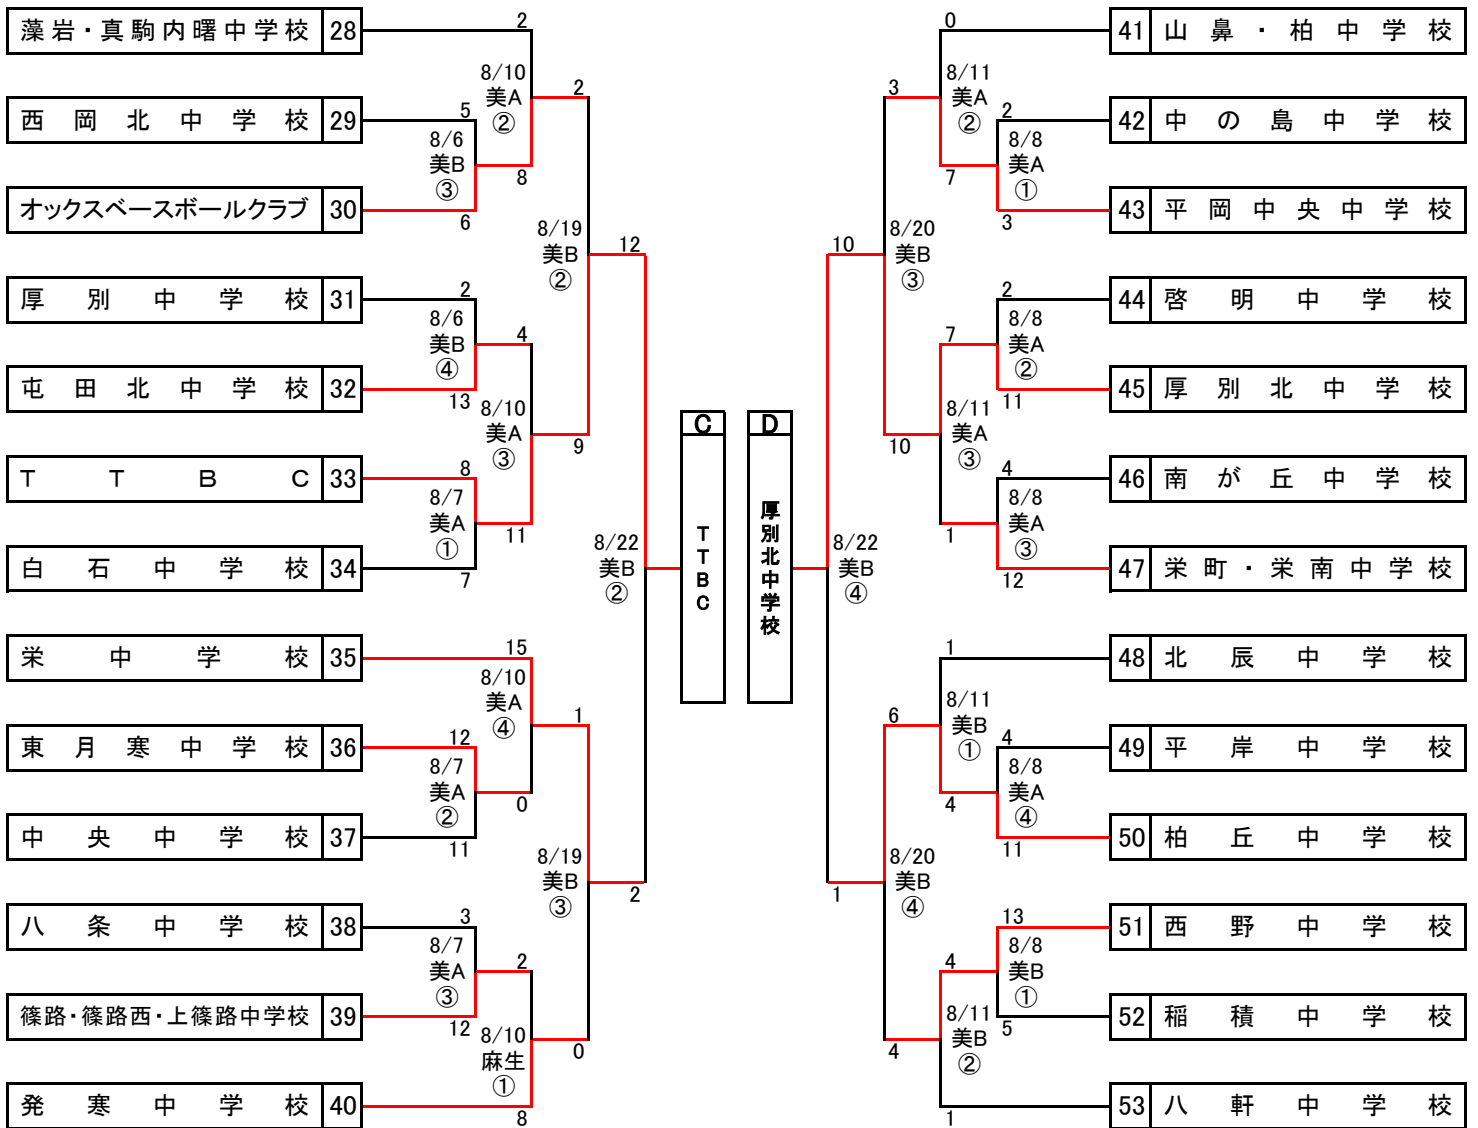

第16回 全日本少年春季軟式野球大会 札幌支部予選 組合せ

No1

札幌軟式野球連盟

※帯同審判については2回戦まで

第1試合	第3試合のチーム
第2試合	第4試合のチーム
第3試合	第1試合のチーム
第4試合	第2試合のチーム

※野球場

美A・B 美香保公園野球場A・B

麻生 麻生球場

※ 試合開始予定時間

①08:45 ②10:30 ③12:15 ④14:00

第16回 全日本少年春季軟式野球大会 札幌支部予選 組合せ

No2

札幌軟式野球連盟

TTBC

※帯同審判については2回戦まで

第1試合	第3試合のチーム
第2試合	第4試合のチーム
第3試合	第1試合のチーム
第4試合	第2試合のチーム