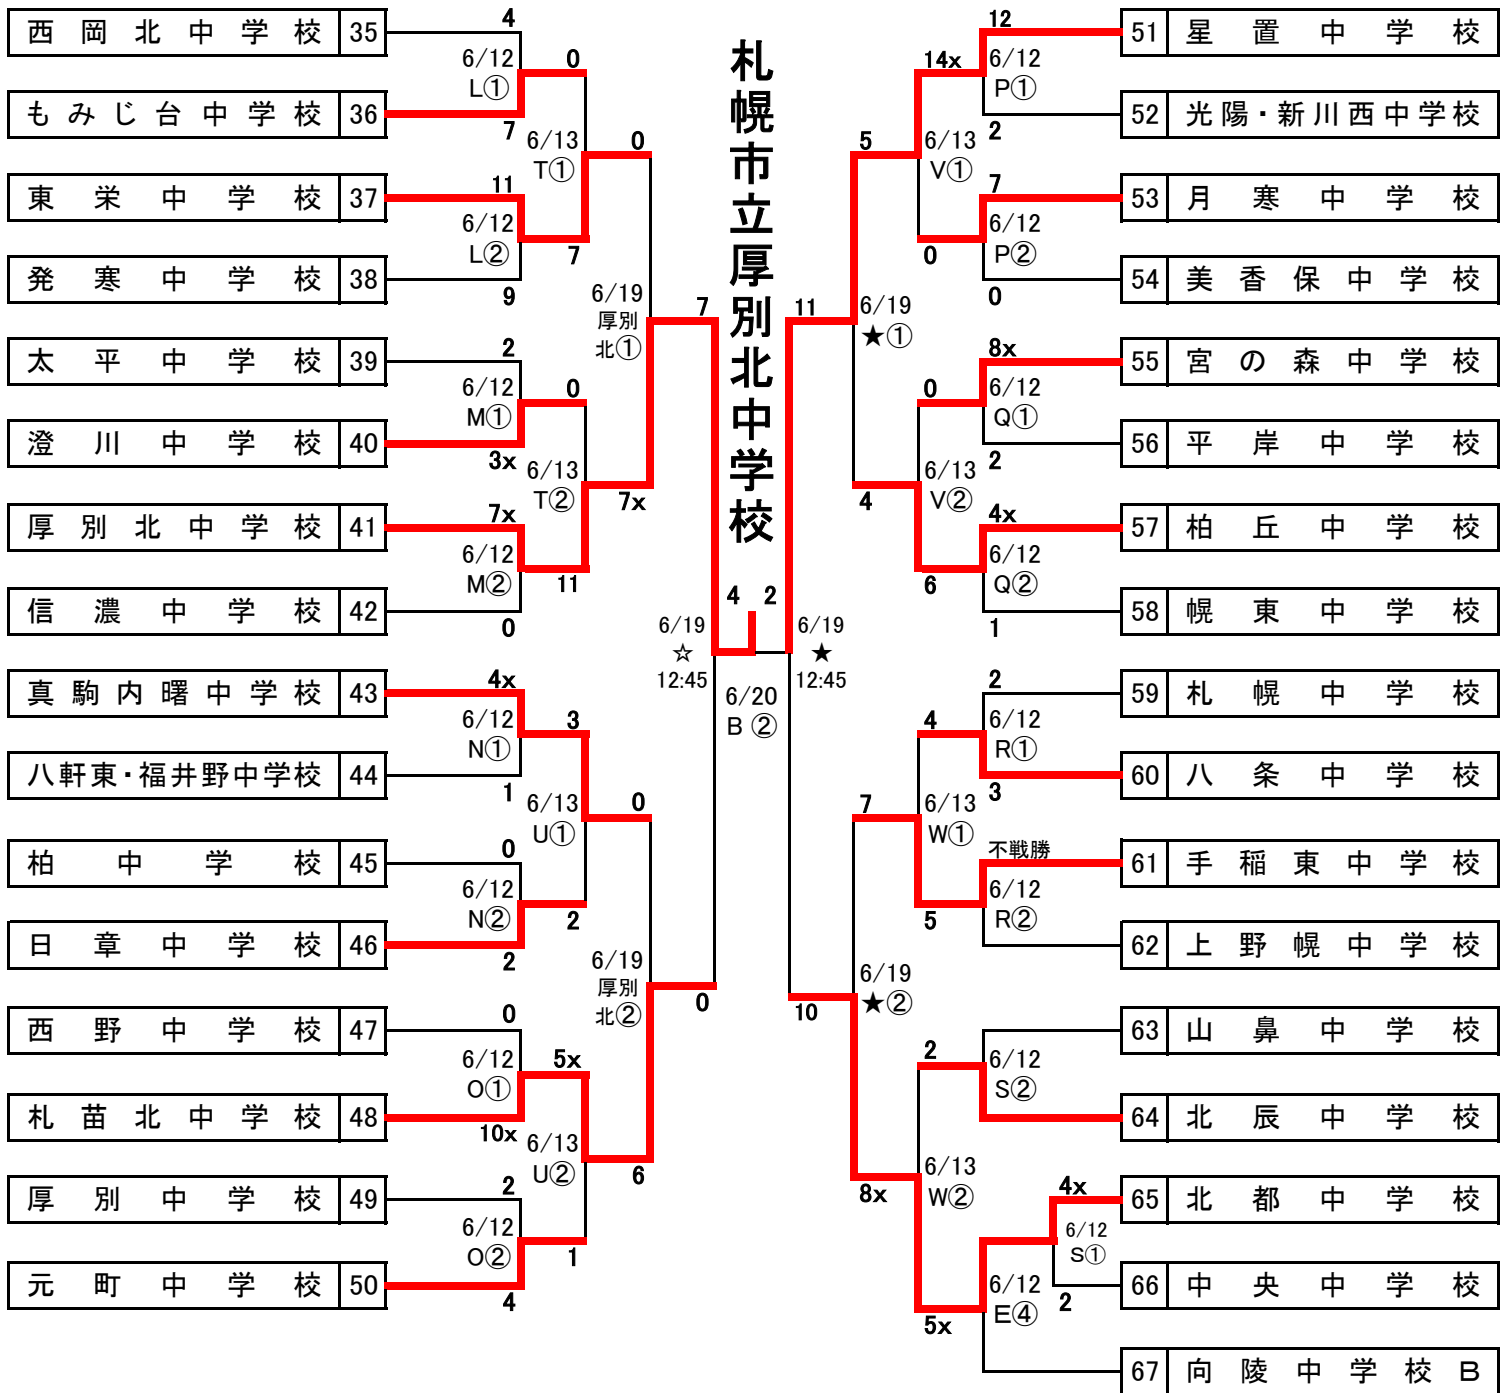

第38回 全日本少年 軟式野球札幌支部大会 組合せ

北海道軟式野球連盟 札幌支部

No.1

第1ブロック

第2ブロック

野球場：

- A:美香保A B:美香保B C:美香保C D:青葉中 E:栄町中 F:中の島中 G:平岡中央中 H:西陵中
 I:白石中 J:東月寒中 K:新琴似中 L:発寒中 M:厚別北中 N:真駒内曙中 O:厚別中 P:星置中
 Q:平岸中 R:手稲東中 S:北辰中 T:信濃中 U:札幌北中 V:柏丘中 W:札幌中

開始開始時間 ① 8時45分 ② 10時30分 ③ 12時15分 ④ 14時00分 ⑤ 15時45分

第38回 全日本少年 軟式野球札幌支部大会 組合せ

北海道軟式野球連盟 札幌支部

No.2

第3ブロック

第4ブロック

※1 本大会は4回戦まで1時間50分の時間制限を設ける。引き分けの場合は機会均等で終了する。

※2 学校球場では学校特別ルールを採用する。

6/19の試合については
球場未定(☆ ★)