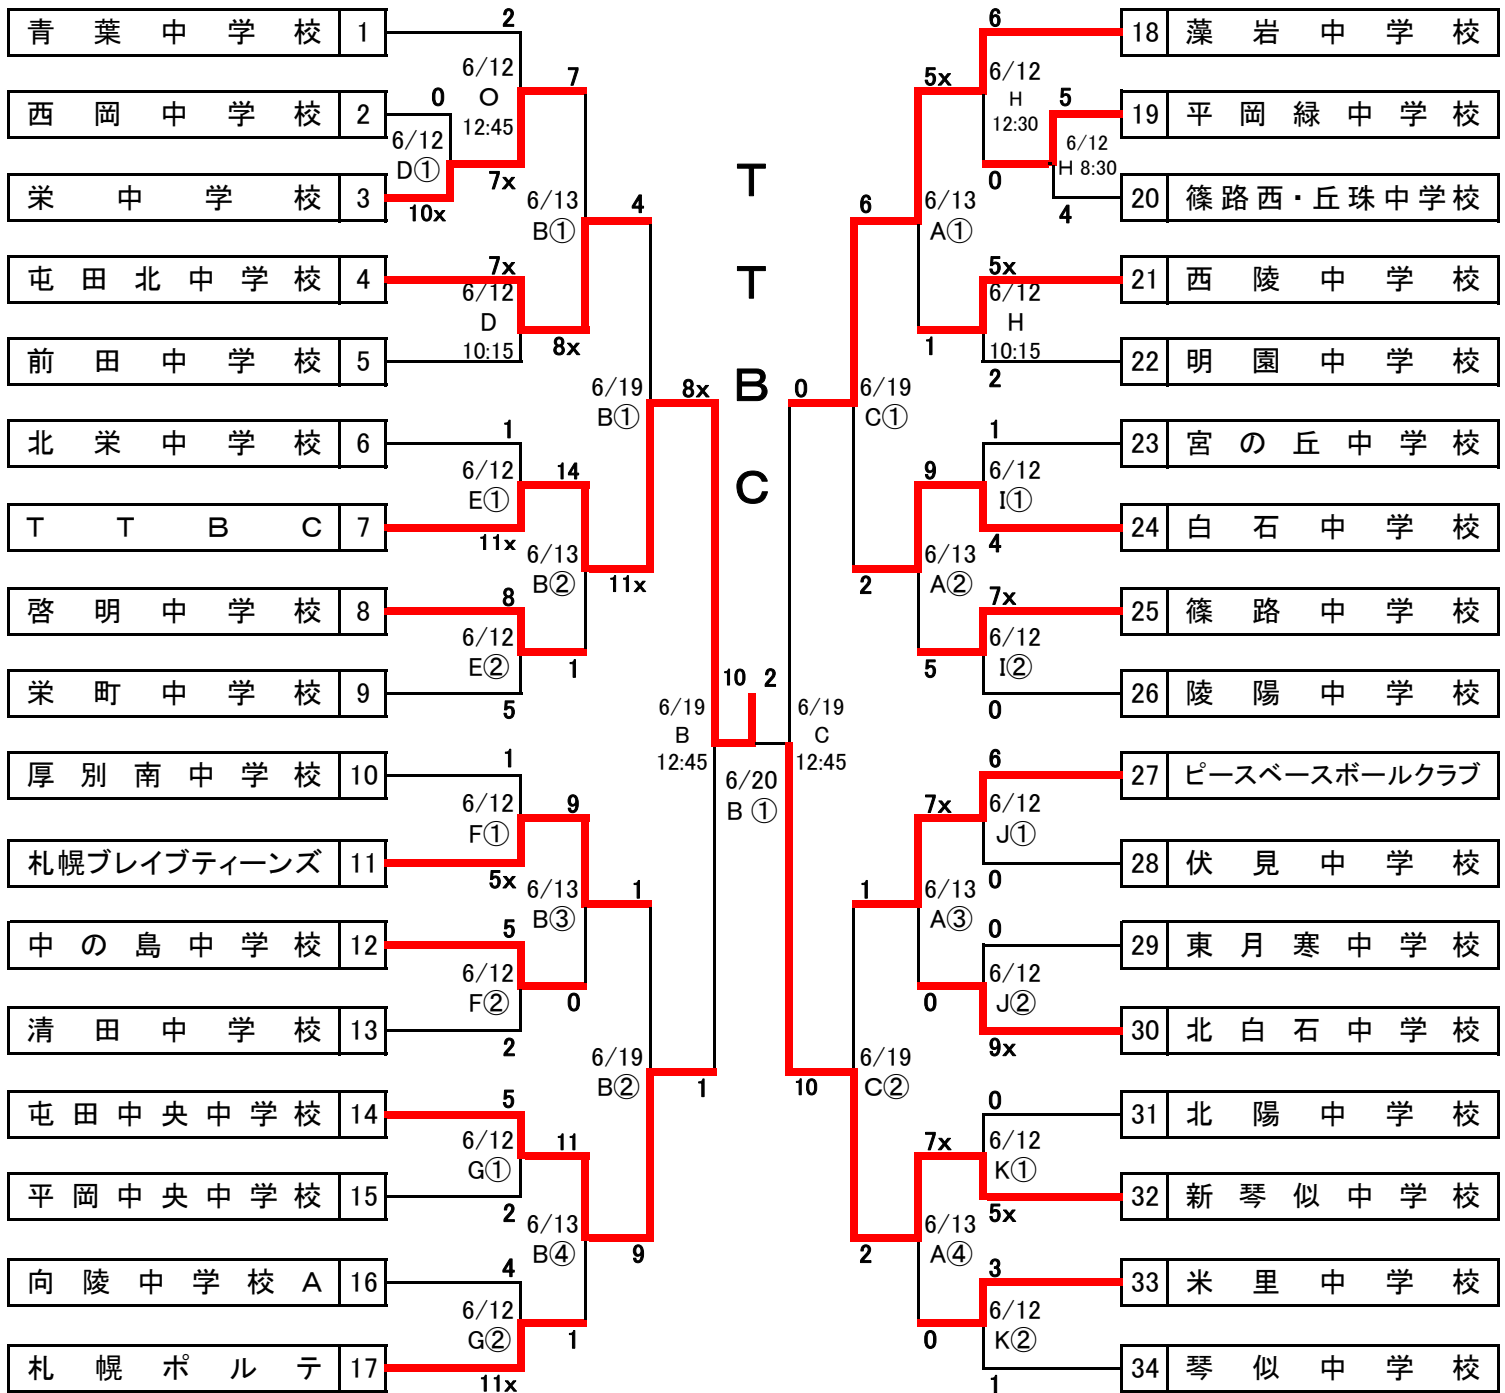

第38回 全日本少年 軟式野球札幌支部大会 組合せ

北海道軟式野球連盟 札幌支部

No.1

第1ブロック

第2ブロック

野球場：

- A:美香保A B:美香保B C:美香保C D:青葉中 E:栄町中 F:中の島中 G:平岡中央中 H:西陵中
 I:白石中 J:東月寒中 K:新琴似中 L:発寒中 M:厚別北中 N:真駒内曙中 O:厚別中 P:星置中
 Q:平岸中 R:手稲東中 S:北辰中 T:信濃中 U:札幌北中 V:柏丘中 W:札幌中

開始開始時間 ① 8時45分 ② 10時30分 ③ 12時15分 ④ 14時00分 ⑤ 15時45分

第38回 全日本少年 軟式野球札幌支部大会 組合せ

北海道軟式野球連盟 札幌支部

No.2

第3ブロック

第4ブロック

※1 本大会は4回戦まで1時間50分の時間制限を設ける。引き分けの場合は機会均等で終了する。

※2 学校球場では学校特別ルールを採用する。