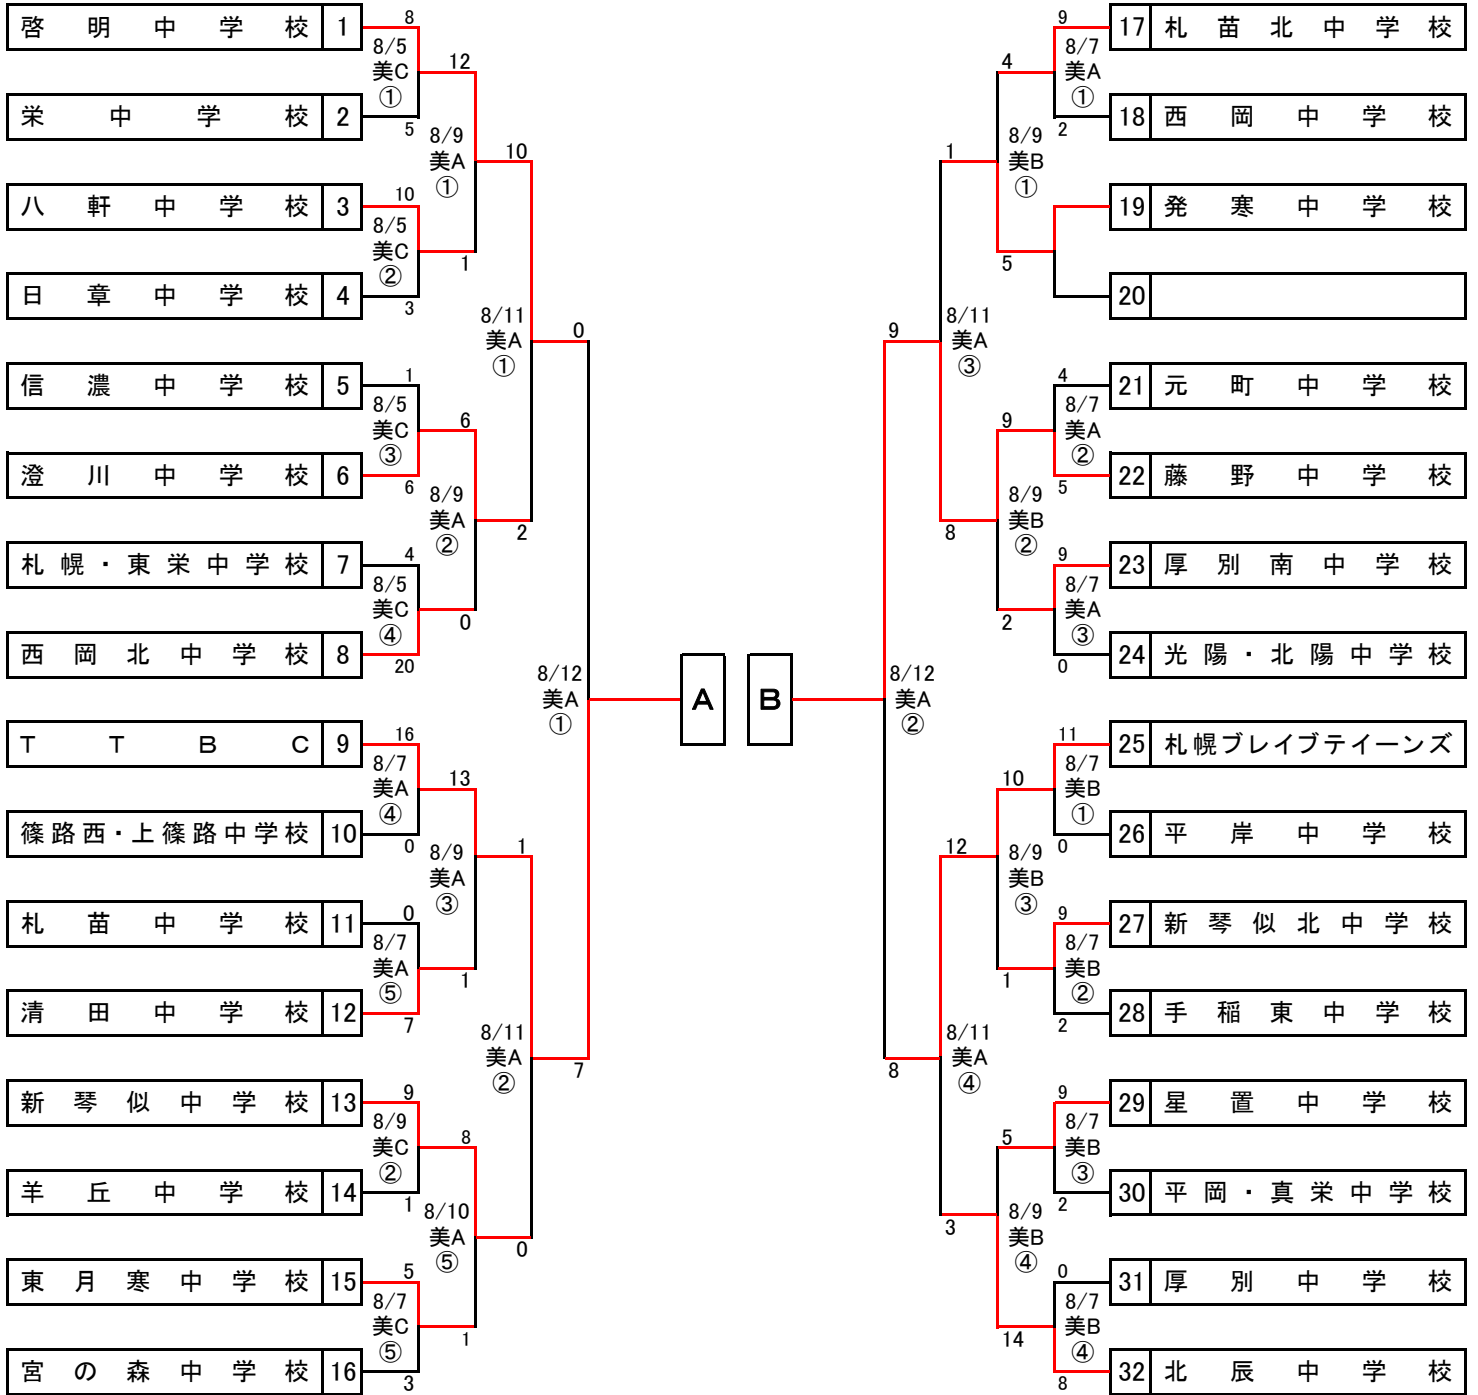

第15回 全日本少年春季軟式野球大会 札幌支部予選 組合せ

No1

8/16変更

札幌軟式野球連盟

※帯同審判については2回戦まで

第1試合	第3試合のチーム
第2試合	第4試合のチーム
第3試合	第1試合のチーム
第4試合	第2試合のチーム

※ 試合開始予定時間

①8:45 ②10:30 ③12:15 ④14:00 ⑤15:45

略称	グラウンド名	所在地
美A・B・C	美香保A・B・C球場	東区北22条東4・5丁目
麻生	札幌市麻生球場	北区麻生町7丁目

第15回 全日本少年春季軟式野球大会 札幌支部予選 組合せ

No2

8/16変更

札幌軟式野球連盟

※帯同審判については2回戦まで

第1試合	第3試合のチーム
第2試合	第4試合のチーム
第3試合	第1試合のチーム
第4試合	第2試合のチーム