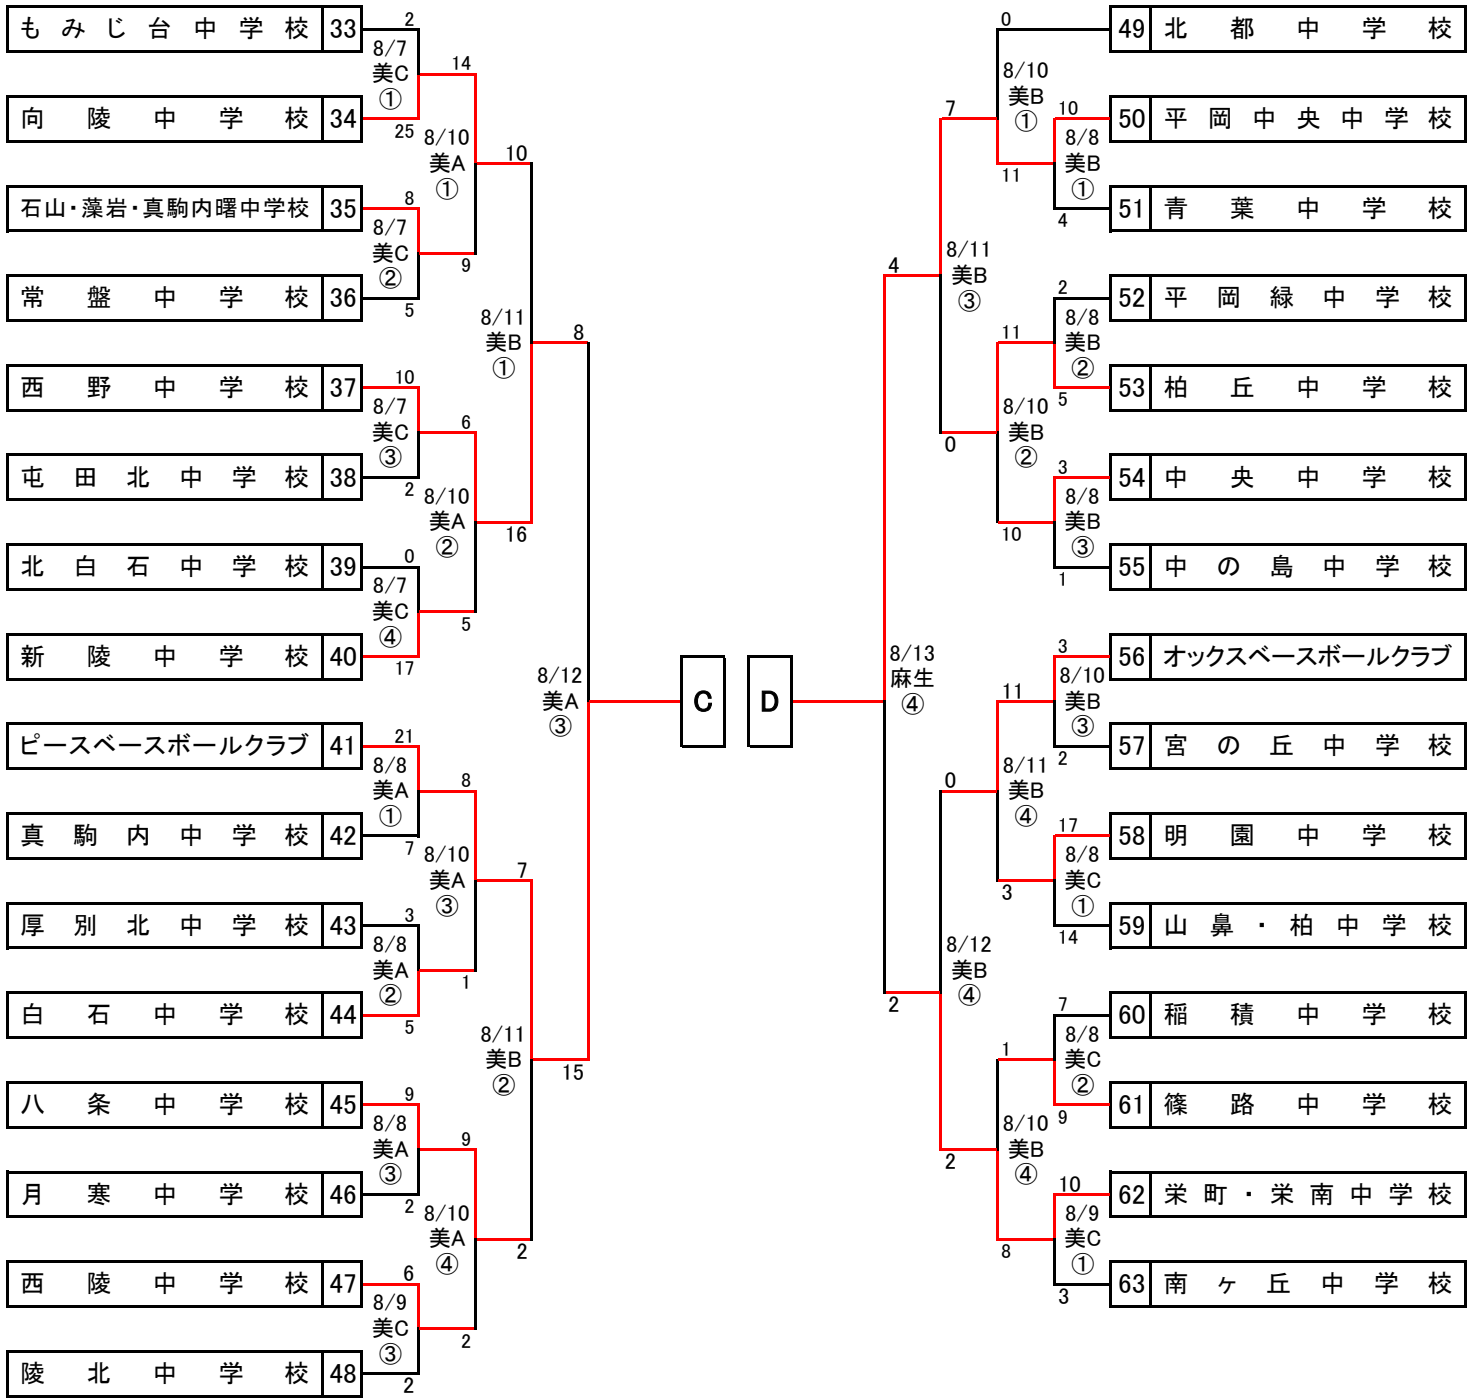

第15回 全日本少年春季軟式野球大会 札幌支部予選 組合せ

No1

8/16変更

札幌軟式野球連盟

※帯同審判については2回戦まで

第1試合	第3試合のチーム
第2試合	第4試合のチーム
第3試合	第1試合のチーム
第4試合	第2試合のチーム

※ 試合開始予定時間

①8:45 ②10:30 ③12:15 ④14:00 ⑤15:45

略称	グラウンド名	所在地
美A・B・C	美香保A・B・C球場	東区北22条東4・5丁目
麻生	札幌市麻生球場	北区麻生町7丁目

第15回 全日本少年春季軟式野球大会 札幌支部予選 組合せ

No2

8/16変更

札幌軟式野球連盟

※帯同審判については2回戦まで

第1試合	第3試合のチーム
第2試合	第4試合のチーム
第3試合	第1試合のチーム
第4試合	第2試合のチーム