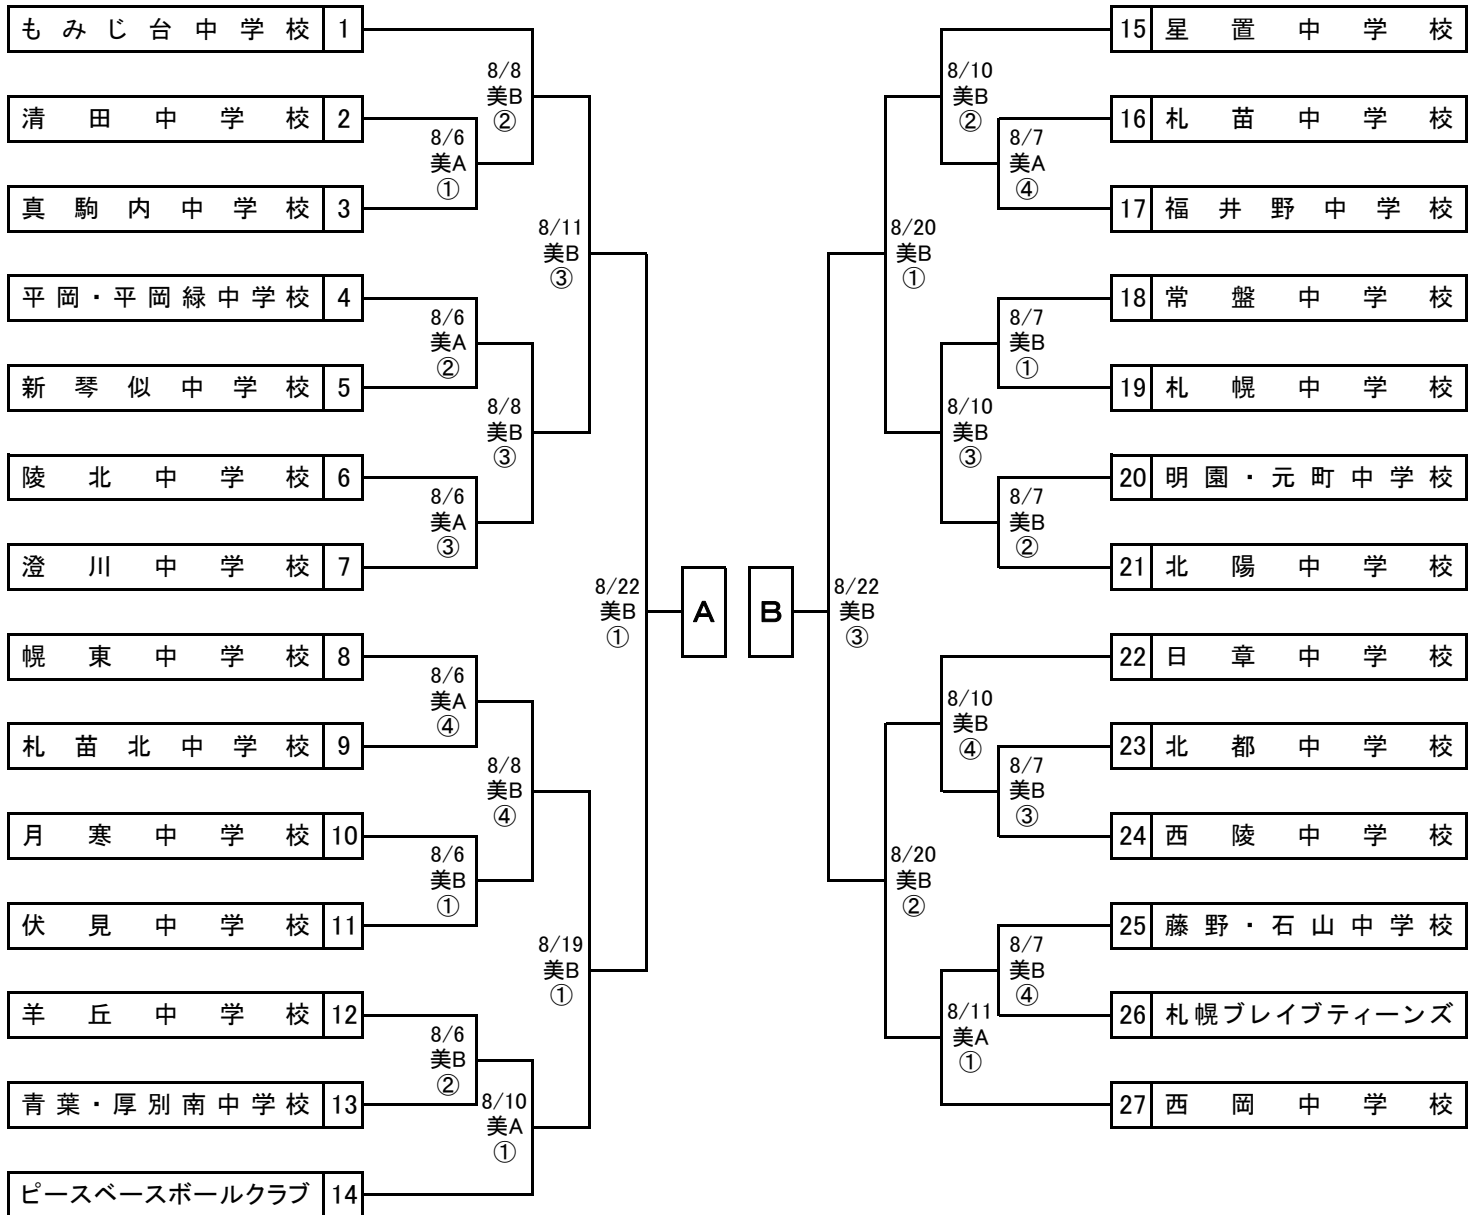

# 第16回 全日本少年春季軟式野球大会 札幌支部予選 組合せ

No1

札幌軟式野球連盟

※帯同審判については2回戦まで

第1試合	第3試合のチーム
第2試合	第4試合のチーム
第3試合	第1試合のチーム
第4試合	第2試合のチーム

※野球場

美A・B 美香保公園野球場A・B

※ 試合開始予定時間

①08:45 ②10:30 ③12:15 ④14:00

# 第16回 全日本少年春季軟式野球大会 札幌支部予選 組合せ

No2

札幌軟式野球連盟

※帯同審判については2回戦まで

第1試合	第3試合のチーム
第2試合	第4試合のチーム
第3試合	第1試合のチーム
第4試合	第2試合のチーム