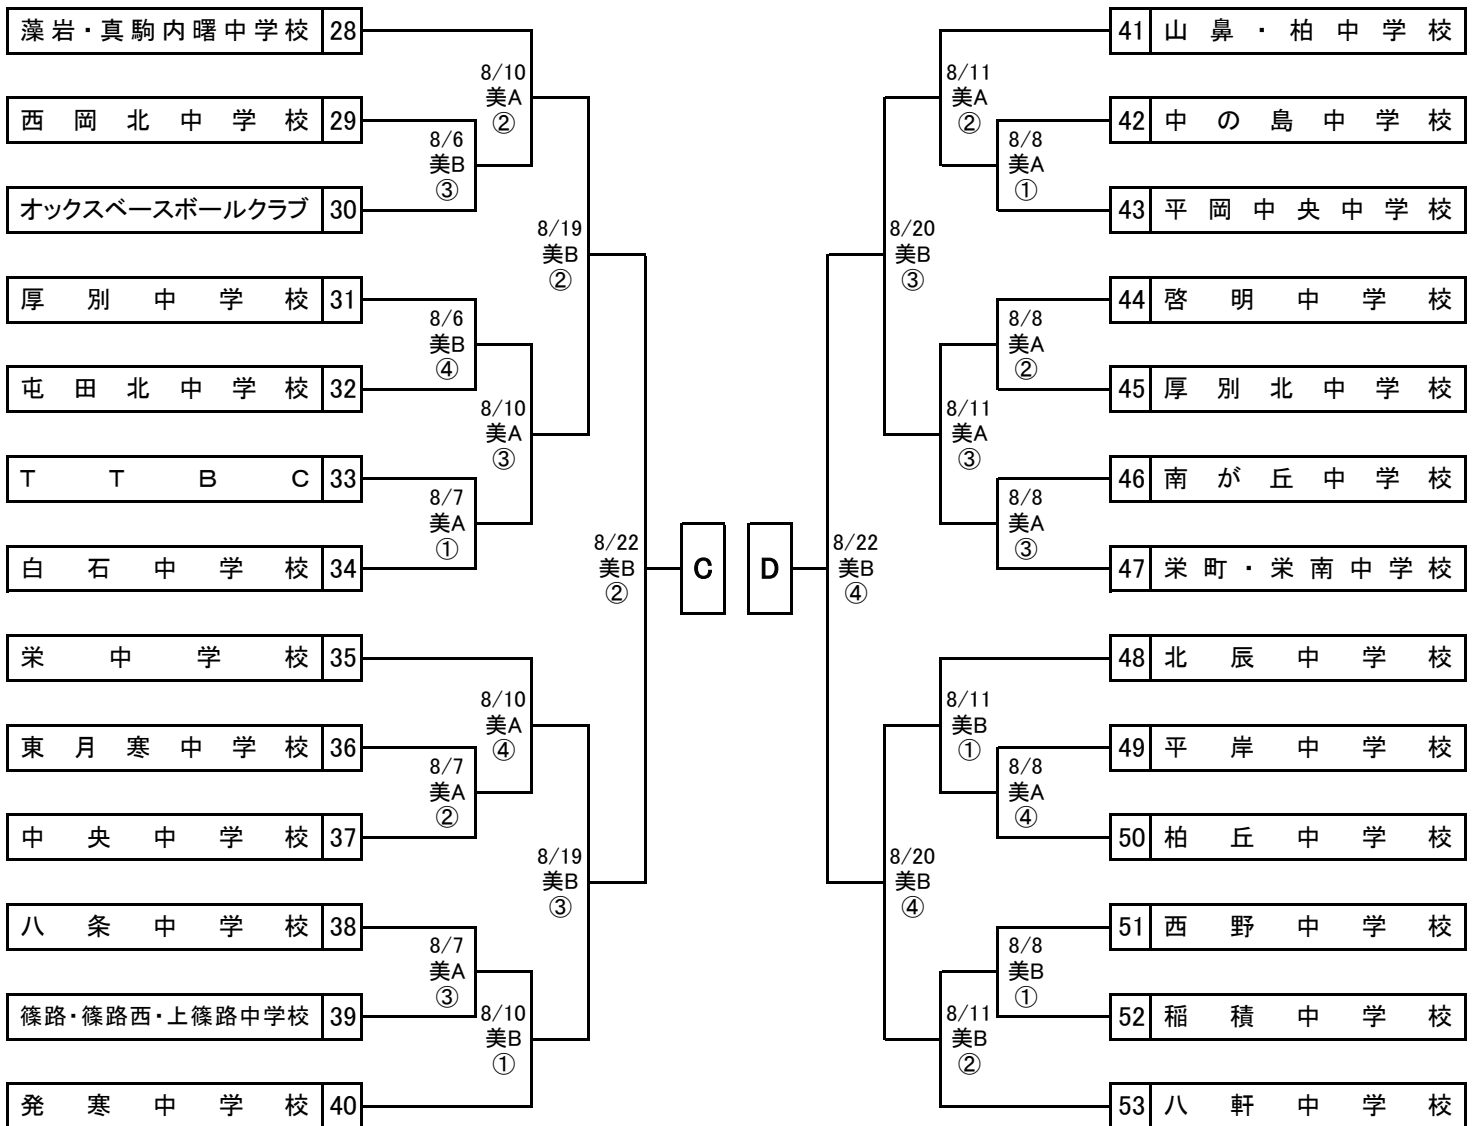

# 第16回 全日本少年春季軟式野球大会 札幌支部予選 組合せ

No1

札幌軟式野球連盟

※帯同審判については2回戦まで

第1試合	第3試合のチーム
第2試合	第4試合のチーム
第3試合	第1試合のチーム
第4試合	第2試合のチーム

※野球場

美A・B 美香保公園野球場A・B

※ 試合開始予定時間

①08:45 ②10:30 ③12:15 ④14:00

# 第16回 全日本少年春季軟式野球大会 札幌支部予選 組合せ

No2

札幌軟式野球連盟

※帯同審判については2回戦まで

第1試合	第3試合のチーム
第2試合	第4試合のチーム
第3試合	第1試合のチーム
第4試合	第2試合のチーム