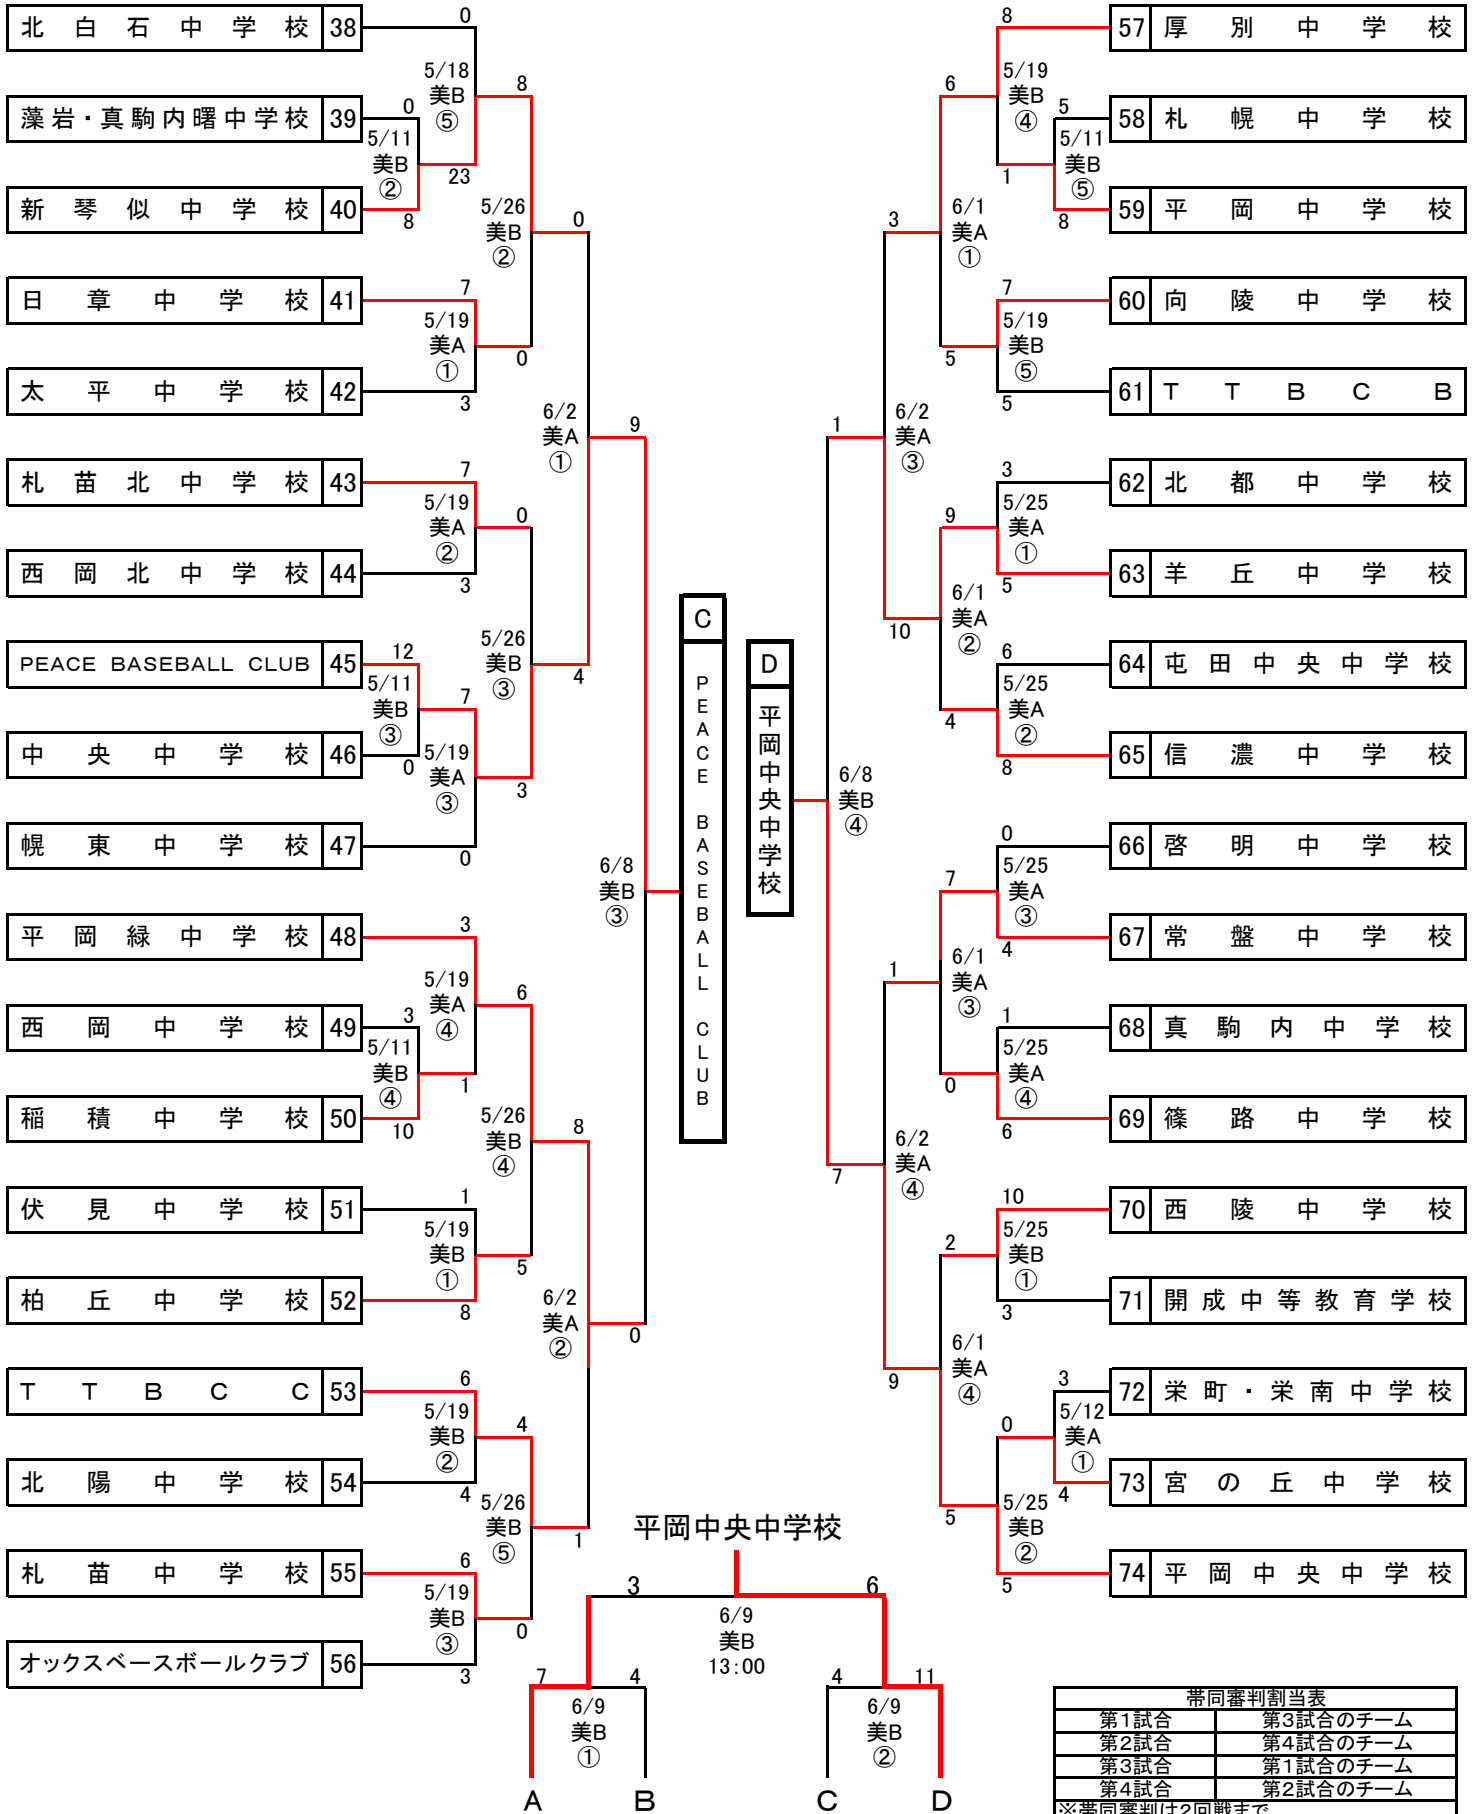

※ 試合開始予定時間

①8:45 ②10:30 ③12:15 ④14:00 ⑤15:45

略称	グラウンド名	所在地
美A・B・C	美香保A・B・C球場	東区北22条東4・5丁目
麻生	札幌市麻生球場	北区麻生町7丁目

# 第41回 全日本少年軟式野球大会 札幌支部予選 組合せ

帯同審判割当表	
第1試合	第3試合のチーム
第2試合	第4試合のチーム
第3試合	第1試合のチーム
第4試合	第2試合のチーム
※帯同審判は2回戦まで	
※第5試合は帯同はありません	
※同一日に2回戦と3回戦がある場合は3回戦も帯同審判あり	