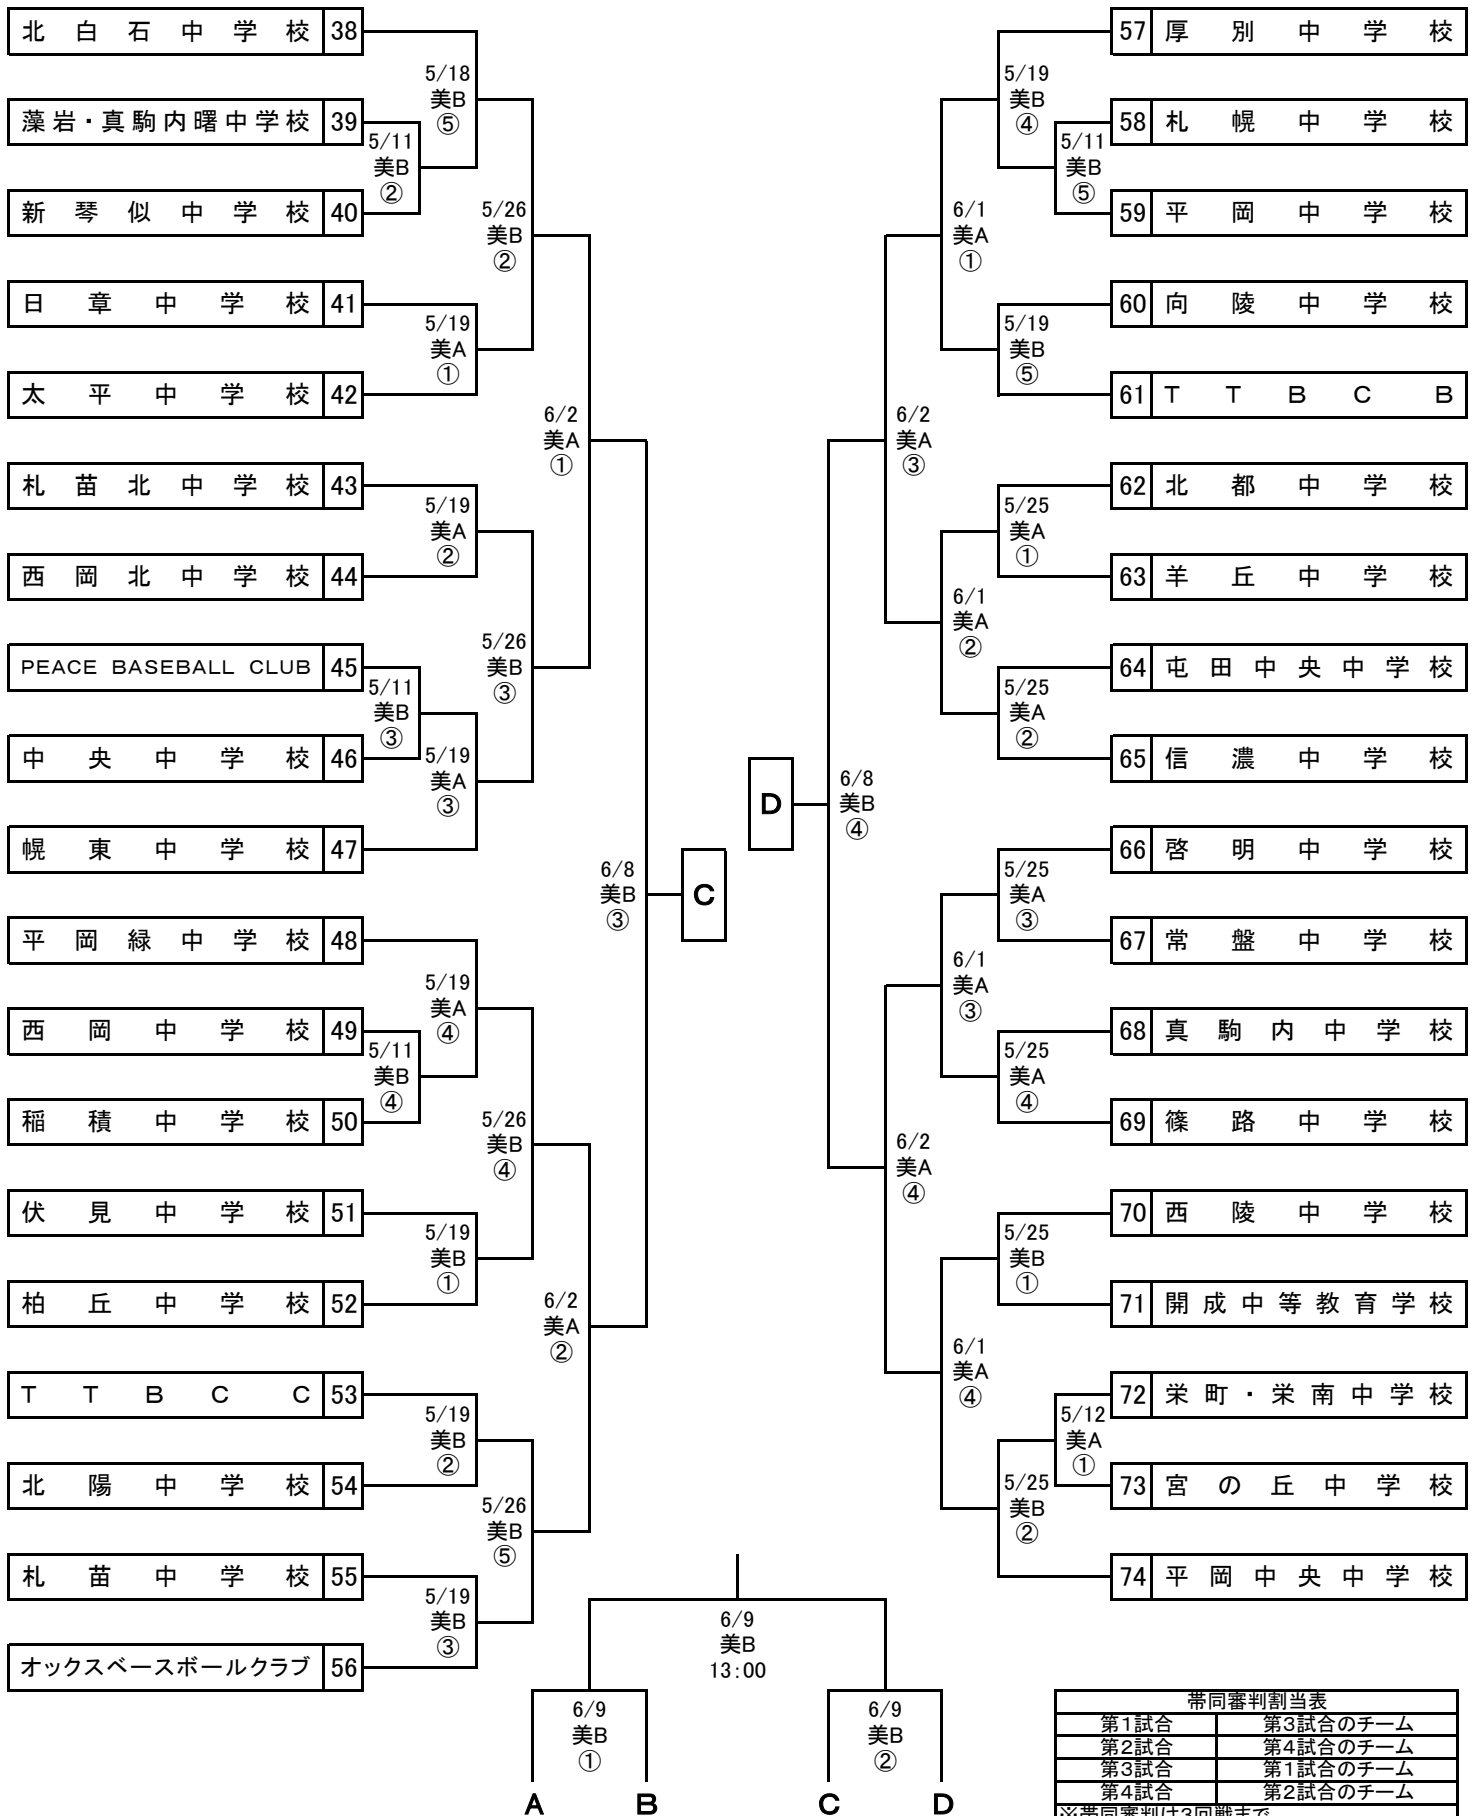

※ 試合開始予定時間

①8:45 ②10:30 ③12:15 ④14:00 ⑤15:45

略称	グラウンド名	所在地
美A・B・C	美香保A・B・C球場	東区北22条東4・5丁目

第41回 全日本少年軟式野球大会 札幌支部予選 組合せ

No2

札幌軟式野球連盟

帯同審判割当表	
第1試合	第3試合のチーム
第2試合	第4試合のチーム
第3試合	第1試合のチーム
第4試合	第2試合のチーム
※帯同審判は3回戦まで	
※第5試合は帯同はありません	